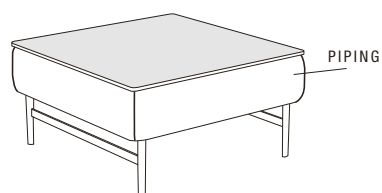

SAKS

STANDARD FEATURES

- Hard wood frame covered in leather.
- Glasstop available in all customizing finishings.
- Ceramic top available in: Terra, Antracite, Noir Desir, Ossido Bruno, Greenery or Limestone.
- Metal legs available in all customizing finishes.

CARATTERISTICHE STANDARD

- Struttura in legno rivestita in pelle.
- Ripiano in vetro disponibile in tutte le finiture presenti in collezione.
- Ripiano in ceramica disponibile in tutte le finiture presenti in collezione.
- Piedi in metallo disponibili in tutte le finiture presenti in collezione.

NOTES

- Dimensions: the first figure shows sizes in centimeters, the second in inches.
- Marble top available in all customizing finishings.
- Please check customizing price for finishes.

NOTE

- Dimensioni: la prima cifra indica i centimetri, la seconda cifra indica i pollici.
- Ripiano in marmo disponibile in tutte le finiture presenti in collezione.
- Per finiture vedi listino personalizzazioni.

T135B
80X80XH.34 / 31X31XH.13"