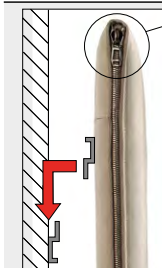

A special metal support allows to place the slats in different positions from 2 cm - 3/4" to 18 cm - 7" from the edge of the bed base. Not available with storage base.

Una speciale piastra di supporto permette alla rete di essere abbassata in diverse posizioni, da 2 cm a 18 cm dal bordo della base. Non disponibile con base contenitore.

Headboard with mechanism allows movement of side panels in different positions. Technical sheet refers to maximum opening.

La testiera ha un meccanismo che permette l'apertura dei laterali in diverse posizioni. Nella scheda tecnica è segnalata la massima apertura.

SPECIAL LENGTH: LUNGHEZZE SPECIALI:
Up to 10 cm + 8% - Up to 20 cm + 15%
Fino a 10 cm + 8% - Fino a 20 cm + 15%

DETAIL CUC 522

All sides panels have zipper. The headboard is composed of two parts that connect at the center of the bedframe. Composition with more than five panels for side are secured to the wall through metal brackets.