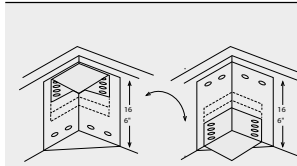

L05NY mattress 31" x 79" materasso 80 x 200 Sommier depth 210 / 83" Total depth 220 / 87"	L15NY mattress 63" x 79" materasso 160 x 200 Sommier 96 / 38"	L25NY mattress 71" x 79" materasso 180 x 200 Sommier 176 / 69"
L35NY mattress 75" x 79" materasso 190 x 200 Sommier 196 / 77"	L45NY mattress 79" x 79" materasso 200 x 200 Sommier 206 / 81"	L55NY mattress 79" x 79" materasso 200 x 200 Sommier 216 / 85"

SOMMIER - American sizes / Misure americane

L10NY mattress 54" x 75" materasso 137 x 190.5 Sommier depth 203 / 80" Total depth 210 / 83"	L20NY mattress 60" x 80" materasso 152 x 203.5 SOMMIER 152 / 60"	L30NY mattress 76" x 80" materasso 193 x 203.5 Sommier depth 215 / 85" Total depth 223 / 88"	L40NY mattress 72" x 84" materasso 183 x 213.5 Sommier 167 / 66"
L50NY mattress 76" x 80" materasso 193 x 203.5 Sommier depth 215 / 85" Total depth 223 / 88"	L60NY mattress 76" x 80" materasso 193 x 203.5 Sommier 208 / 82"	L70NY mattress 76" x 80" materasso 193 x 203.5 Sommier depth 225 / 89" Total depth 233 / 92"	L80NY mattress 72" x 84" materasso 183 x 213.5 Sommier 198 / 78"

Headboard / Testiere

E114B 114 / 45" 122 / 48"	E114A 114 / 45" 146 / 57"	S114B - D114B 114 / 45" 122 / 48"	S114A - D114A 114 / 45" 146 / 57"
S152B - D152B 152 / 60" 122 / 48"	S152A - D152A 152 / 60" 146 / 57"	S190B - D190B 190 / 75" 122 / 48"	S190A - D190A 190 / 75" 146 / 57"

Movable sides panels / Terminali orientabili

S038B 38 / 15" 122 / 48"	D038B 38 / 15" 122 / 48"	S038A 38 / 15" 146 / 57"	D038A 38 / 15" 146 / 57"

A special metal support allows to place the slats in different positions from 2 cm - 3/4" to 18 cm - 7" from the edge of the bed base. Not available with storage base.

Una speciale piastra di supporto permette alla rete di essere abbassata in diverse posizioni, da 2 cm a 18 cm dal bordo della base. Non disponibile con base contenitore.