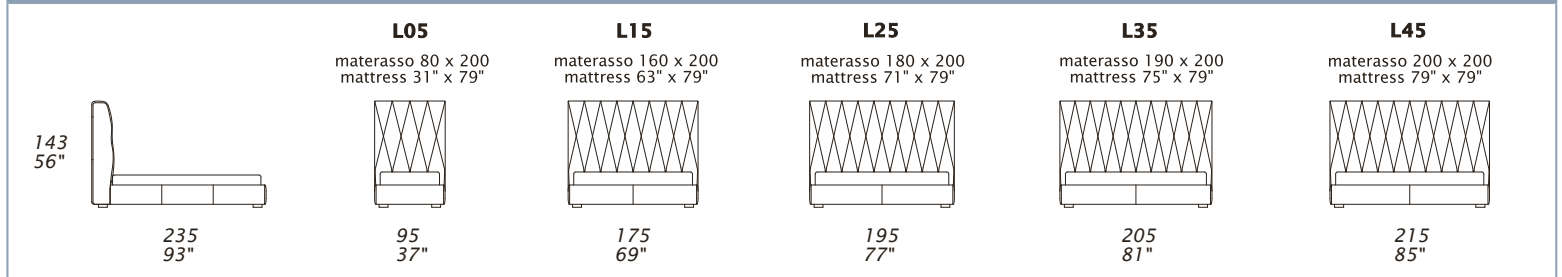

MARLON NIGHT

Scheda tecnica - Technical sheet

MISURE EUROPEE - EUROPEAN SIZES