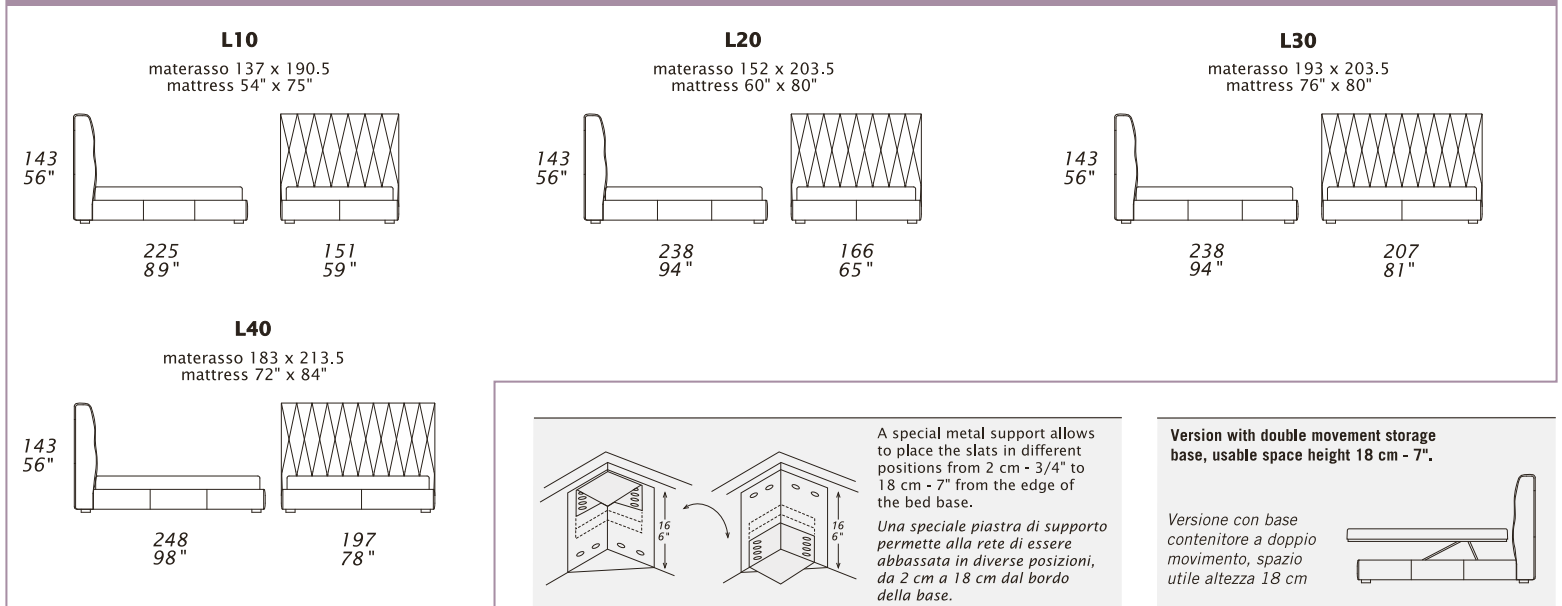

#### CARATTERISTICHE STANDARD

- Struttura in legno e multistrato.
- Imbottitura testiera in poliuretano rivestito in falda.
- Imbottitura base in poliuretano rivestito in falda.
- Altezza testiera 143 cm.
- Altezza base 30 cm.
- Piedi in legno altezza 4 cm.
- Materasso non incluso nel prezzo.
- Retro testiera in tessuto.
- Reti letto con doghe in legno.
- Cucitura CUC 515.

#### STANDARD FEATURES

- Hard wood frame.
- Headboard in polyurethane covered with wadding.
- Base in polyurethane covered with wadding.
- Headboard height 143 cm - 56".
- Base height 30 cm - 12".
- Wood legs height 4 cm - 1" 1/2.
- Mattress not included in the price.
- Headboard back in fabric.
- European wooden slats.
- Stitching CUC 515.

### MISURE EUROPEE - EUROPEAN SIZES

#### NOTE

- Dimensioni: la prima cifra indica i centimetri, la seconda cifra indica i pollici.
- Disponibile solo con cucitura standard.
- I cuscini presenti in foto non sono compresi nel prezzo.
- Sconsigliato tessuto con disegni geometrici.
- Disponibile su richiesta base contenitore.