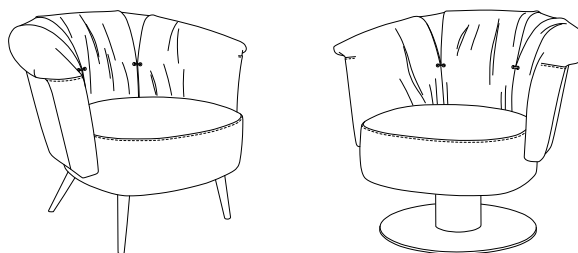

## STANDARD FEATURES

- Hard wood frame, seat suspensions in reinforced elastic webbing.
- Seat depth 60 cm - 24".
- Seat height 45 cm - 18".
- Seat width 60 cm - 24".
- Seat and back cushions in polyurethane covered with wadding.
- Metal swivel base and legs available in all customizing finishes.
- Back cushion detail in Caucciù black color.
- Stitching CUC 503.

## CARATTERISTICHE STANDARD

- *Struttura in legno e multistrato, molleggio seduta con cinghie elastiche.*
- *Profondità seduta 60 cm.*
- *Altezza seduta 45 cm.*
- *Larghezza seduta 60 cm.*
- *Imbottitura seduta e schienale in poliuretano rivestito in falda.*
- *Base girevole e piedi in metallo disponibili in tutte le finiture.*
- *Dettaglio schienale in Caucciù colore nero.*
- *Cucitura CUC 503.*

## NOTES

- Dimensions: the first figure shows sizes in centimeters, the second in inches.
- Fabric version: stitching CUC 501 and back cushion detail in leather.

**POL**  
(swivel)  
82 / 32"

**POL**  
(swivel)  
96 / 38"

75  
30"

75  
30"