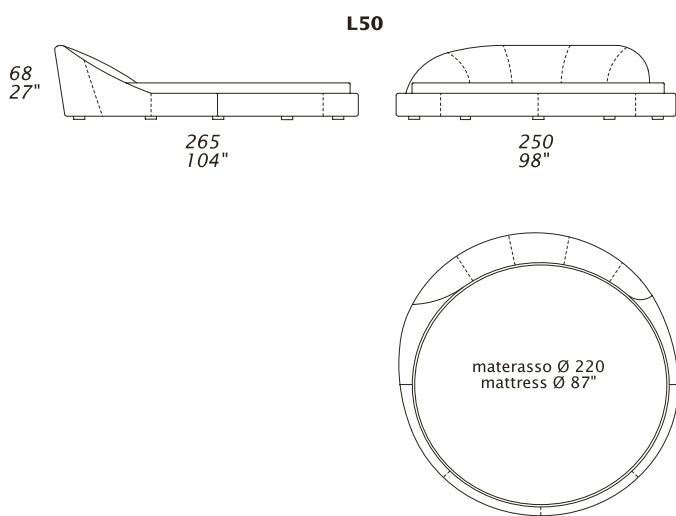

JAZZ NIGHT

CARATTERISTICHE STANDARD

- Struttura in legno e multistrato.
- Imbottitura testiera in poliuretano rivestito con falda.
- Imbottitura base in poliuretano.
- Altezza testiera 68 cm.
- Altezza base 25 cm.
- Piedi in legno altezza 4 cm.
- Materasso non incluso nel prezzo.
- Rete letto realizzata con pianale in legno.
- Disponibile con le seguenti cuciture:
 - CUC 501 con filetto in pelle;
 - CUC 500 C a "taglio vivo".

STANDARD FEATURES

- Hard wood frame.
- Headboard in polyurethane covered with wadding.
- Base in polyurethane.
- Headboard height 68 cm - 27".
- Base height 25 cm - 10".
- Wood legs height 4 cm - 1" 1/2.
- Mattress not included in the price.
- Wood perforated platform under the mattress
- Jazz Night is available with the following stitching:
 - CUC 501 with leather piping;
 - CUC 500 C edge to edge.

Scheda tecnica – Technical sheet

NOTE

- Dimensioni: la prima cifra indica i centimetri, la seconda cifra indica i pollici.
- I cuscini presenti in foto non sono compresi nel prezzo.
- A richiesta:
 - Materasso (Ø 220 cm - H. 20 cm) ortopedico;
 - Materasso (Ø 220 cm - H. 20 cm) poliuretano/memory.

NOTES

- Dimensions: the first figure shows sizes in centimeters, the second in inches.
- Pillows shown are not included in the price.
- On request:
 - Orthopedic spring mattress (Ø 220 cm x H. 20 cm – Ø 87" x H. 8");
 - Memory foam mattress (Ø 220 cm x H. 20 cm – Ø 87" x H. 8").