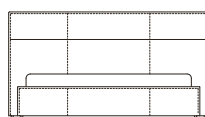

European sizes / Misure europee

237 / 93"

L05
121 / 48"

mattress 31"x79"
materasso 80x200

L15
201 / 79"

mattress 63"x79"
materasso 160x200

L25
221 / 87"

mattress 71"x79"
materasso 180x200

L35
231 / 91"

mattress 75"x79"
materasso 190x200

L45
241 / 95"

mattress 79"x79"
materasso 200x200

American sizes / Misure americane

L10
227 / 89"

L10
177 / 70"

mattress 54"x75"
materasso 137x190.5

L20
240 / 94"

L20
192 / 76"

mattress 60"x80"
materasso 152x203.5

L30
240 / 94"

L30
233 / 92"

mattress 76"x80"
materasso 193x203.5

L40
250 / 98"

L40
223 / 88"

mattress 72"x84"
materasso 183x213.5

Version with double movement storage base, usable space height 18 cm - 7".

Versione con base contenitore a doppio movimento, spazio utile altezza 18 cm.

P019-D BENCH 155X55 / 61X22"