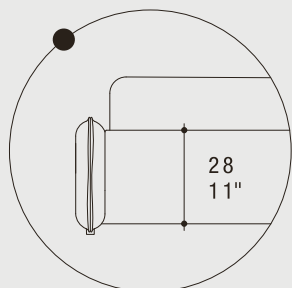

NOTES

- Dimensions: the first figure shows sizes in centimeters, the second in inches.
- Pillows shown are not included in the price.
- Storage base available upon request.

NOTE

- *Dimensioni: la prima cifra indica i centimetri, la seconda cifra indica i pollici.*
- *I cuscini presenti in foto non sono compresi nel prezzo.*
- *Disponibile su richiesta base contenitore.*

L35
231 / 91"

mattress 75"x79"
materasso 190x200

L45
241 / 95"

mattress 79"x79"
materasso 200x200

American sizes / Misure americane

L10
227 / 89"

L10
177 / 70"

mattress 54"x75"
materasso 137x190.5

L20
240 / 94"

L20
192 / 76"

mattress 60"x80"
materasso 152x203.5

L30
240 / 94"

L30
233 / 92"

mattress 76"x80"
materasso 193x203.5

L40
250 / 98"

L40
223 / 88"

mattress 72"x84"
materasso 183x213.5

Version with double movement storage base, usable space height 18 cm - 7".

Versione con base contenitore a doppio movimento, spazio utile altezza 18 cm.

P019-D BENCH 155X55 / 61X22"