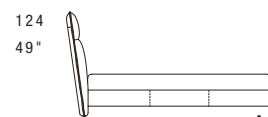

European sizes / Misure europee

237 / 93"

L05
121 / 48"

mattress 31"x79"
materasso 80x200

L15
201 / 79"

mattress 63"x79"
materasso 160x200

L25
221 / 87"

mattress 71"x79"
materasso 180x200

L35
231 / 91"

mattress 75"x79"
materasso 190x200

L45
241 / 95"

mattress 79"x79"
materasso 200x200

American sizes / Misure americane

L10
227 / 89"

L10
177 / 70"

mattress 54"x75"
materasso 137x190.5

L20
240 / 94"

L20
192 / 76"

mattress 60"x80"
materasso 152x203.5

L30
240 / 94"

L30
233 / 92"

mattress 76"x80"
materasso 193x203.5

L40
250 / 98"

L40
223 / 88"

mattress 72"x84"
materasso 183x213.5

Version with double movement storage base, usable space height 18 cm - 7".

Versione con base contenitore a doppio movimento, spazio utile altezza 18 cm.

P019-D BENCH 155X55 / 61X22"