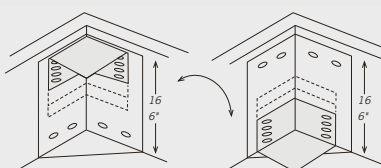

A special metal support allows to place the slats in different positions from 2 cm - 3/4" to 18 cm - 7" from the edge of the bed base. Not available with storage base.

Una speciale piastra di supporto permette alla rete di essere abbassata in diverse posizioni, da 2 cm a 18 cm dal bordo della base. Non disponibile con base contenitore.