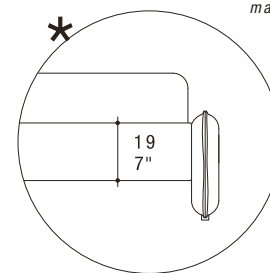

NOTES

- Dimensions: the first figure shows sizes in centimeters, the second in inches.
- Pillows shown are not included in the price.
- Storage base available upon request.

NOTE

- *Dimensioni: la prima cifra indica i centimetri, la seconda cifra indica i pollici.*
- *I cuscini presenti in foto non sono compresi nel prezzo.*
- *Disponibile su richiesta base contenitore.*

L35
231 / 91"

mattress 75"x79"
materasso 190x200

L45
241 / 95"

mattress 79"x79"
materasso 200x200

American sizes / Misure americane

L10
227 / 89"

L10
177 / 70"

mattress 54"x75"
materasso 137x190.5

L20
240 / 94"

L20
192 / 76"

mattress 60"x80"
materasso 152x203.5

L30
240 / 94"

L30
233 / 92"

mattress 76"x80"
materasso 193x203.5

L40
250 / 98"

L40
223 / 88"

mattress 72"x84"
materasso 183x213.5

Version with double movement storage base, usable space height 18 cm - 7".

Versione con base contenitore a doppio movimento, spazio utile altezza 18 cm.

P019-D BENCH 155X55 / 61X22"