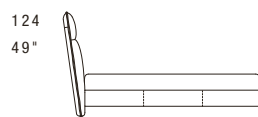

European sizes / Misure europee

237 / 93"

L05
121 / 48"

mattress 31"x79"
materasso 80x200

L15
201 / 79"

mattress 63"x79"
materasso 160x200

L25
221 / 87"

mattress 71"x79"
materasso 180x200

L35
231 / 91"

mattress 75"x79"
materasso 190x200

L45
241 / 95"

mattress 79"x79"
materasso 200x200

American sizes / Misure americane

L10
227 / 89"

L10
177 / 70"

mattress 54"x75"
materasso 137x190.5

L20
240 / 94"

L20
192 / 76"

mattress 60"x80"
materasso 152x203.5

L30
240 / 94"

L30
233 / 92"

mattress 76"x80"
materasso 193x203.5

L40
250 / 98"

L40
223 / 88"

mattress 72"x84"
materasso 183x213.5

Version with double movement storage base, usable space height 18 cm - 7".

Versione con base contenitore a doppio movimento, spazio utile altezza 18 cm.

P019-D BENCH 155X55 / 61X22"