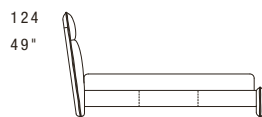

FLAMINGO NIGHT

STANDARD FEATURES

- Hard wood frame.
- Headboard in polyurethane covered with wadding.
- Base in polyurethane covered with wadding.
- Headboard height 124 cm - 49".
- Base height 36 cm - 14".
- Metal legs height 1,5 cm - 0,6".
- Mattress not included in the price.
- Headboard back in fabric.
- European wooden slats.
- Stitching CUC 520.

CARATTERISTICHE STANDARD

- *Struttura in legno e multistrato.*
- *Imbottitura testiera in poliuretano rivestito in falda.*
- *Imbottitura base in poliuretano rivestito in falda.*
- *Altezza testiera 124 cm.*
- *Altezza base 36 cm.*
- *Piedi in metallo altezza 1,5 cm.*
- *Materasso non incluso nel prezzo.*
- *Retro testiera in tessuto.*
- *Reti letto con doghe in legno.*
- *Cucitura CUC 520.*

NOTES

- Dimensions: the first figure shows sizes in centimeters, the second in inches.
- Pillows shown are not included in the price.
- Storage base available upon request.

NOTE

- *Dimensioni: la prima cifra indica i centimetri, la seconda cifra indica i pollici.*
- *I cuscini presenti in foto non sono compresi nel prezzo.*
- *Disponibile su richiesta base contenitore.*

European sizes / Misure europee

237 / 93"

L05
121 / 48"

mattress 31"x79"
materasso 80x200

L15
201 / 79"

mattress 63"x79"
materasso 160x200

L25
221 / 87"

mattress 71"x79"
materasso 180x200