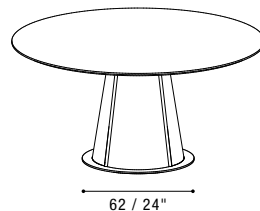

## NOTES

Dimensions: the first figure shows sizes in centimeters, the second in inches.

- Revolving tray laid on tabletop.

## NOTE

*Dimensioni: la prima cifra indica i centimetri, la seconda cifra indica i pollici.*

- *Vassoio girevole posizionato sul ripiano del tavolo.*

## LOUNGE TABLES

**T310B**  
Ø100XH.68 / 39XH.27"

**T311B**  
Ø140XH.68 / 55XH.27"

## DINING TABLES

**T312B**  
Ø140XH.75 / 55XH.30"

**T313B**  
Ø158XH.75 / 62XH.30"