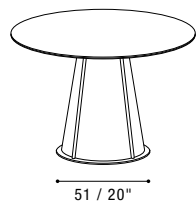

## NOTES

Dimensions: the first figure shows sizes in centimeters, the second in inches.

- Revolving tray laid on tabletop.

## NOTE

*Dimensioni: la prima cifra indica i centimetri, la seconda cifra indica i pollici.*

- *Vassoio girevole posizionato sul ripiano del tavolo.*

## LOUNGE TABLES

**T310B**  
Ø100XH.68 / 39XH.27"

**T311B**  
Ø140XH.68 / 55XH.27"

## DINING TABLES

**T312B**  
Ø140XH.75 / 55XH.30"

**T313B**  
Ø158XH.75 / 62XH.30"