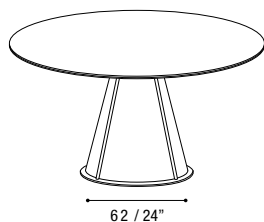

## NOTES

Dimensions: the first figure shows sizes in centimeters, the second in inches.

- Revolving tray laid on tabletop.

## NOTE

*Dimensioni: la prima cifra indica i centimetri, la seconda cifra indica i pollici.*

- *Vassoio girevole posizionato sul ripiano del tavolo.*

## LOUNGE TABLES

**T310B**  
Ø100XH.68 / 39XH.27"

**T311B**  
Ø140XH.68 / 55XH.27"

## DINING TABLES

**T312B**  
Ø140XH.75 / 55XH.30"

**T313B**  
Ø158XH.75 / 62XH.30"