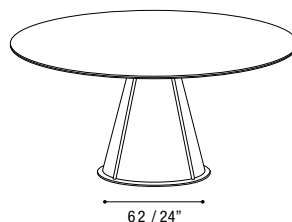

## NOTES

Dimensions: the first figure shows sizes in centimeters, the second in inches.

- Revolving tray laid on tabletop.

## NOTE

*Dimensioni: la prima cifra indica i centimetri, la seconda cifra indica i pollici.*

- *Vassoio girevole posizionato sul ripiano del tavolo.*

## LOUNGE TABLES

**T310B**  
Ø100XH.68 / 39XH.27"

**T311B**  
Ø140XH.68 / 55XH.27"

## DINING TABLES

**T312B**  
Ø140XH.75 / 55XH.30"

**T313B**  
Ø158XH.75 / 62XH.30"