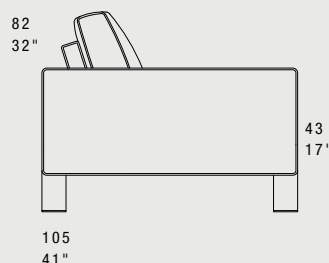

TOKYO

STANDARD FEATURES

- Hard wood frame, seat suspensions in reinforced elastic webbing.
- Seat depth 60 cm - 24".
- Seat height 43 cm - 17".
- Armrest width 26 cm - 10".
- Armrest height 60 cm - 24".
- Seat cushions in polyurethane covered with wadding.
- Back cushions in polyurethane covered with wadding.
- Legs height 15 cm - 6", available in all metallic customizing finishes or wood:
  - wood finish: noce canaletto
- All corner elements S/DP004, S/DT004, S/DP005, S/DT005 and S/D01 include one C0141 throw pillow free of charge.
- Special stitching CUC 503B.

CARATTERISTICHE STANDARD

- *Struttura in legno e multistrato, molleggio seduta con cinghie elastiche.*
- *Profondità seduta 60 cm.*
- *Altezza seduta 43 cm.*
- *Larghezza braccio 26 cm.*
- *Altezza braccio 60 cm.*
- *Cuscini seduta in poliuretano rivestiti in falda.*
- *Cuscini schienale in poliuretano rivestiti in falda.*
- *Piedi altezza 15 cm, disponibili in tutte le finiture metalliche presenti in collezione oppure in legno.*
  - *finitura legno: noce canaletto*
- *Gli elementi con angolo S/DP004, S/DT004, S/DP005, S/DT005 e S/D01 hanno il cuscino volante C0141 compreso nel prezzo.*
- *Cucitura speciale CUC 503B.*

Wood legs finishes / Finiture piedi in legno: