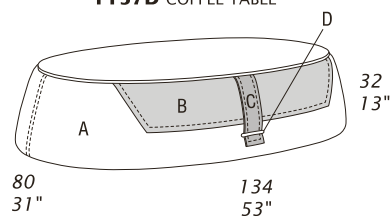

T157D COFFEE TABLE

**CARATTERISTICHE STANDARD**

- Struttura in legno e poliuretano rivestita in pelle.
- Ripiano in vetro disponibile in: fumè o bianco (RAL 9003).
- Ripiano in ceramica disponibile in: Terra, Antracite, Noir Desir, Ossido Bruno, Greenery o Limestone.