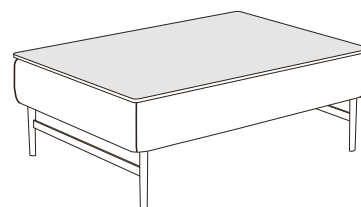

T136B
120X80XH.34 / 47X31XH.13"