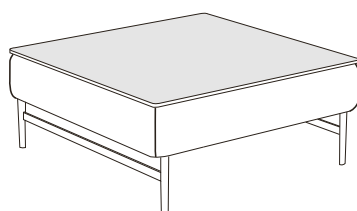

NOTES

- Dimensions: the first figure shows sizes in centimeters, the second in inches.
- Marble top available in: Emperador Dark, Palissandro Blu Nuvolato, Palissandro Fiorito and Sahara Noir.
- Please check customizing price list for finishes.

NOTE

- Dimensioni: la prima cifra indica i centimetri, la seconda cifra indica i pollici.
- Ripiano in marmo disponibile in: Emperador Dark, Palissandro Blu Nuvolato, Palissandro Fiorito o Sahara Noir.
- Per finiture vedi listino personalizzazioni.

T135B
80X80XH.34 / 31X31XH.13"

T136B
120X80XH.34 / 47X31XH.13"

T137B
100X100XH.34 / 39X39XH.13"

T138B
140X100XH.34 / 55X39XH.13"