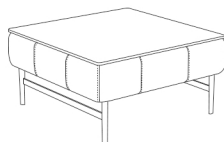

## **NOTE**

- Ripiano in ceramica disponibile in: colore Terra, Antracite, Noir Desir o Ossido Bruno.

**T130B**

*cm 84 x 84 x H. 34*  
*inches 33 x 33 x H. 13*

**T131B**

*cm 84 x 124 x H. 34*  
*inches 33 x 49 x H. 13*