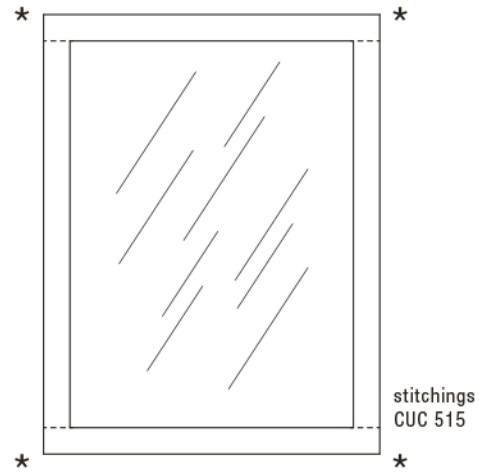

NOTE

- Dimensioni: la prima cifra indica i centimetri, la seconda cifra indica i pollici.

ES1 MIRROR
105X5XH.192 / 41X2XH.76"

Specchio cm. 73XH.170
Mirror 29XH.67"

SS6 MIRROR
100X4XH.190 / 39X2XH.75"

Specchio cm. 81XH.173
Mirror 32XH.68"

DS6 MIRROR
100X4XH.190 / 39X2XH.75"

Specchio cm. 81XH.173
Mirror 32XH.68"

NOTES

- Please advise covers for A and B.

NOTE

- Si prega di specificare i rivestimenti A e B.

THE MIRROR MUST BE FIXED TO THE WALL

MIRRORS

ES010 MIRROR
113X5XH.200 / 44X2XH.79"

Specchio cm. 86XH.176
Mirror 34XH.69"

THE ZIPPER IS ON BOTH SIDES OF THE MIRROR
THE MIRROR MUST BE FIXED TO THE WALL

ES011 MIRROR
153X5XH.200 / 60X2XH.79"

Specchio cm. 126XH.176
Mirror 50XH.69"

NOTE

- *Dimensioni: la prima cifra indica i centimetri, la seconda cifra indica i pollici.*