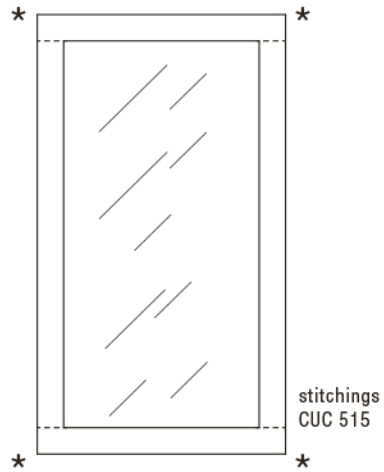

NOTE

- Dimensioni: la prima cifra indica i centimetri, la seconda cifra indica i pollici.

ES1 MIRROR
105X5XH.192 / 41X2XH.76"

Specchio cm. 73XH.170
Mirror 29XH.67"

SS6 MIRROR
100X4XH.190 / 39X2XH.75"

Specchio cm. 81XH.173
Mirror 32XH.68"

DS6 MIRROR
100X4XH.190 / 39X2XH.75"

Specchio cm. 81XH.173
Mirror 32XH.68"

NOTES

- Please advise covers for A and B.

NOTE

- Si prega di specificare i rivestimenti A e B.

THE MIRROR MUST BE FIXED TO THE WALL

MIRRORS

ES010 MIRROR
113X5XH.200 / 44X2XH.79"

Specchio cm. 86XH.176
Mirror 34XH.69"

THE ZIPPER IS ON BOTH SIDES OF THE MIRROR
THE MIRROR MUST BE FIXED TO THE WALL

ES011 MIRROR
153X5XH.200 / 60X2XH.79"

Specchio cm. 126XH.176
Mirror 50XH.69"

NOTE

- *Dimensioni: la prima cifra indica i centimetri, la seconda cifra indica i pollici.*