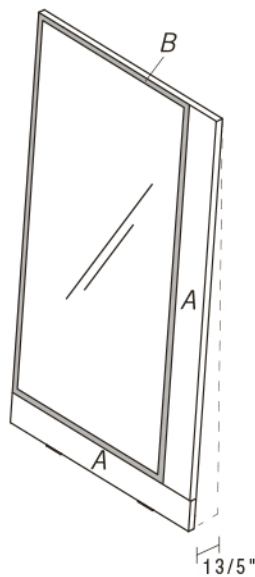

NOTE

- Dimensioni: la prima cifra indica i centimetri, la seconda cifra indica i pollici.

ES1 MIRROR
105X5XH.192 / 41X2XH.76"

Specchio cm. 73XH.170
Mirror 29XH.67"

SS6 MIRROR
100X4XH.190 / 39X2XH.75"

Specchio cm. 81XH.173
Mirror 32XH.68"

DS6 MIRROR
100X4XH.190 / 39X2XH.75"

Specchio cm. 81XH.173
Mirror 32XH.68"

NOTES

- Please advise covers for A and B.

NOTE

- Si prega di specificare i rivestimenti A e B.

THE MIRROR MUST BE FIXED TO THE WALL

MIRRORS

ES010 MIRROR
113X5XH.200 / 44X2XH.79"

Specchio cm. 86XH.176
Mirror 34XH.69"

THE ZIPPER IS ON BOTH SIDES OF THE MIRROR
THE MIRROR MUST BE FIXED TO THE WALL

ES011 MIRROR
153X5XH.200 / 60X2XH.79"

Specchio cm. 126XH.176
Mirror 50XH.69"

NOTE

- *Dimensioni: la prima cifra indica i centimetri, la seconda cifra indica i pollici.*