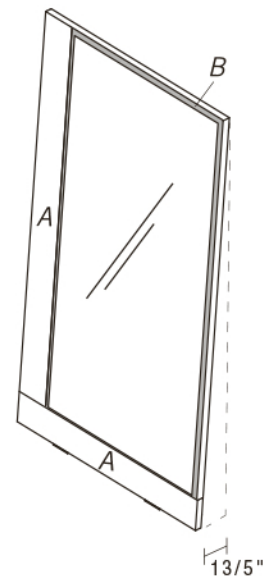

NOTE

- Dimensioni: la prima cifra indica i centimetri, la seconda cifra indica i pollici.

ES1 MIRROR
105X5XH.192 / 41X2XH.76"

Specchio cm. 73XH.170
Mirror 29XH.67"

SS6 MIRROR
100X4XH.190 / 39X2XH.75"

Specchio cm. 81XH.173
Mirror 32XH.68"

DS6 MIRROR
100X4XH.190 / 39X2XH.75"

Specchio cm. 81XH.173
Mirror 32XH.68"

NOTES

- Please advise covers for A and B.

NOTE

- Si prega di specificare i rivestimenti A e B.

THE MIRROR MUST BE FIXED TO THE WALL

MIRRORS

ES010 MIRROR
113X5XH.200 / 44X2XH.79"

Specchio cm. 86XH.176
Mirror 34XH.69"

THE ZIPPER IS ON BOTH SIDES OF THE MIRROR
THE MIRROR MUST BE FIXED TO THE WALL

ES011 MIRROR
153X5XH.200 / 60X2XH.79"

Specchio cm. 126XH.176
Mirror 50XH.69"

NOTE

- *Dimensioni: la prima cifra indica i centimetri, la seconda cifra indica i pollici.*