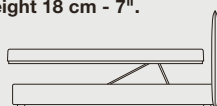

NOTES

- Dimensions: the first figure shows sizes in centimeters, the second in inches.
- Pillows shown are not included in the price.
- For technical reasons, available only on those leathers not thicker than 0.06" (Club, Piuma, Maori, Burt, Nabuk) and only with standard stitching style.
- Geometric patterns fabric is not recommended.
- Storage base available upon request.

NOTE

- *Dimensioni: la prima cifra indica i centimetri, la seconda cifra indica i pollici.*
- *I cuscini presenti in foto non sono compresi nel prezzo.*
- *Disponibile solo in pelli con spessore massimo 1.6 (Club, Piuma, Maori, Burt, Nabuk) e solo con cucitura standard, per ragioni di fattibilità.*
- *Sconsigliato tessuto con disegni geometrici.*
- *Disponibile su richiesta base contenitore.*

European sizes / Misure europee

American sizes / Misure americane

Version with double movement storage base, usable space height 18 cm - 7".

Versione con base contenitore a doppio movimento, spazio utile altezza 18 cm.