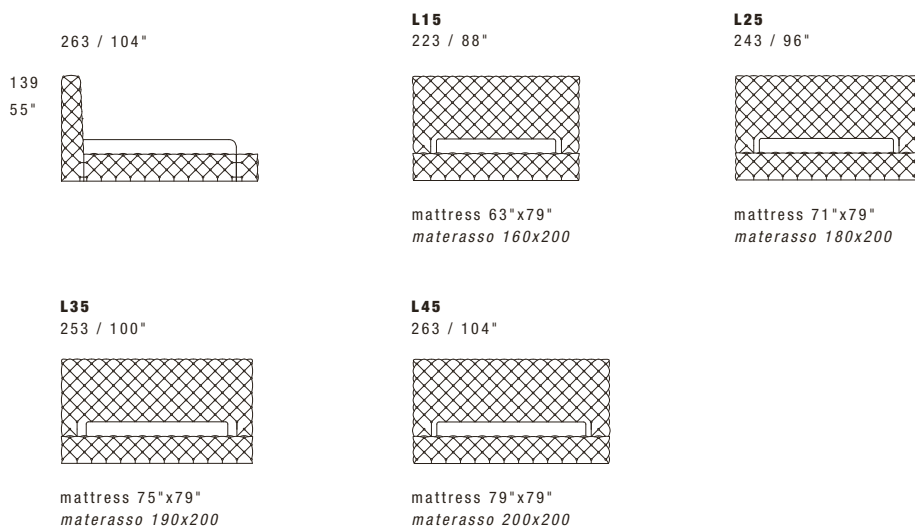

CARATTERISTICHE STANDARD

- *Struttura in legno e multistrato.*
- *Imbottitura testiera in poliuretano.*
- *Imbottitura base in poliuretano.*
- *Altezza testiera 139 cm.*
- *Altezza base 36 cm.*
- *Piedi in metallo altezza 1,5 cm.*
- *Materasso non incluso nel prezzo.*
- *Retro testiera in tessuto.*
- *Reti letto con doghe in legno.*
- *Lavorazione Capitonné realizzata a mano.*

NOTES

- Dimensions: the first figure shows sizes in centimeters, the second in inches.
- Pillows shown are not included in the price.
- For technical reasons, available only on those leathers not thicker than 0.06" (Club, Piuma, Maori, Burt, Nabuk) and only with standard stitching style.
- Geometric patterns fabric is not recommended.
- Storage base available upon request.

NOTE

- *Dimensioni: la prima cifra indica i centimetri, la seconda cifra indica i pollici.*
- *I cuscini presenti in foto non sono compresi nel prezzo.*
- *Disponibile solo in pelli con spessore massimo 1.6 (Club, Piuma, Maori, Burt, Nabuk) e solo con cucitura standard, per ragioni di fattibilità.*
- *Sconsigliato tessuto con disegni geometrici.*
- *Disponibile su richiesta base contenitore.*

European sizes / Misure europee

American sizes / Misure americane

Version with double movement storage base, usable space height 18 cm - 7".

Versione con base contenitore a doppio movimento, spazio utile altezza 18 cm.