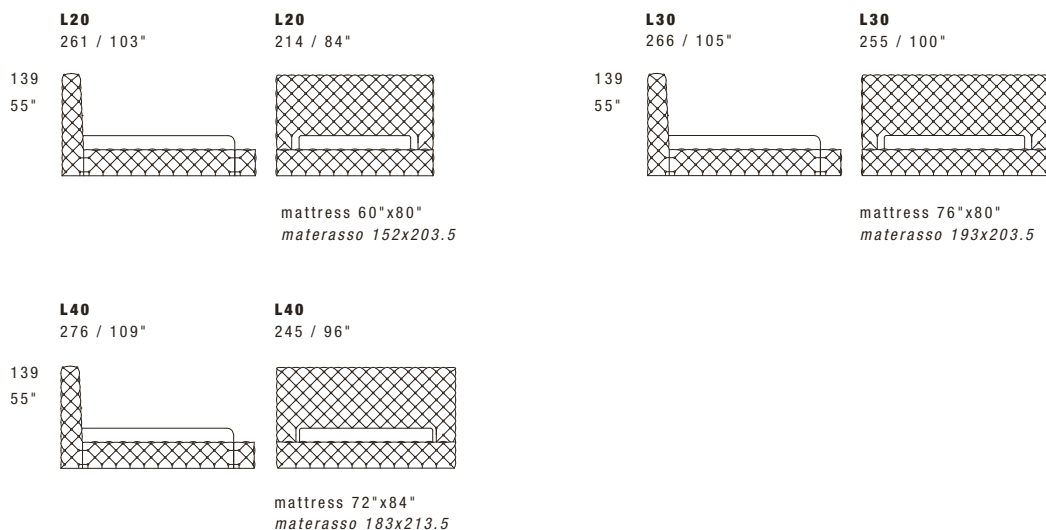

CARATTERISTICHE STANDARD

- *Struttura in legno e multistrato.*
- *Imbottitura testiera in poliuretano.*
- *Imbottitura base in poliuretano.*
- *Altezza testiera 139 cm.*
- *Altezza base 36 cm.*
- *Piedi in metallo altezza 1,5 cm.*
- *Materasso non incluso nel prezzo.*
- *Retro testiera in tessuto.*
- *Reti letto con doghe in legno.*
- *Lavorazione Capitonné realizzata a mano.*

NOTES

- Dimensions: the first figure shows sizes in centimeters, the second in inches.
- Pillows shown are not included in the price.
- For technical reasons, available only on those leathers not thicker than 0.06" (Club, Piuma, Maori, Burt, Nabuk) and only with standard stitching style.
- Geometric patterns fabric is not recommended.
- Storage base available upon request.

NOTE

- *Dimensioni: la prima cifra indica i centimetri, la seconda cifra indica i pollici.*
- *I cuscini presenti in foto non sono compresi nel prezzo.*
- *Disponibile solo in pelli con spessore massimo 1.6 (Club, Piuma, Maori, Burt, Nabuk) e solo con cucitura standard, per ragioni di fattibilità.*
- *Sconsigliato tessuto con disegni geometrici.*
- *Disponibile su richiesta base contenitore.*

European sizes / Misure europee

American sizes / Misure americane

Version with double movement storage base, usable space height 18 cm - 7".

Versione con base contenitore a doppio movimento, spazio utile altezza 18 cm.